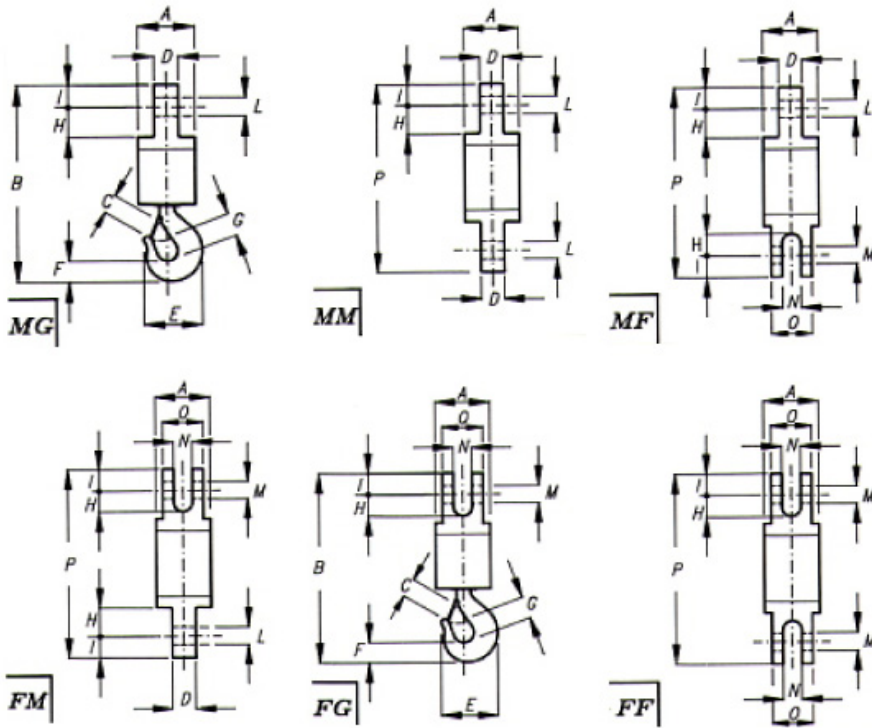

PRODUCTS / ROTARY JOINT SIZE

SWIVEL SIZES: DIMENSION TABLE.

On request:

- Swivel joints with higher flow rates.
- Customer's joint sizes.

Approx. dimensions (mm)

Load capacity (t)	A mm	B mm	C mm	D mm	E mm	F mm	G mm	H mm	I mm	L mm	M mm	N mm	O mm	P mm
2	60	259	29	19	104	29	30	35	30	26	25	23	45	222
3	70	299	34	25	125	37	35	40	35	31	30	26	54	247
5	85	377	43	30	165	46	45	50	43	36	35	35	65	310
7.5	95	439	52	39	192	57	54	60	48	42	38	40	76	351
10	118	519	57	45	221	66	65	75	59	52	42	46	94	438
15	146	650	76	55	279	76	73	95	73	64	50	58	128	558
20	165	735	92	60	346	93	87	105	74	60	50	58	148	599
25	165	815	95	60	357	116	98	105	74	60	50	58	148	599